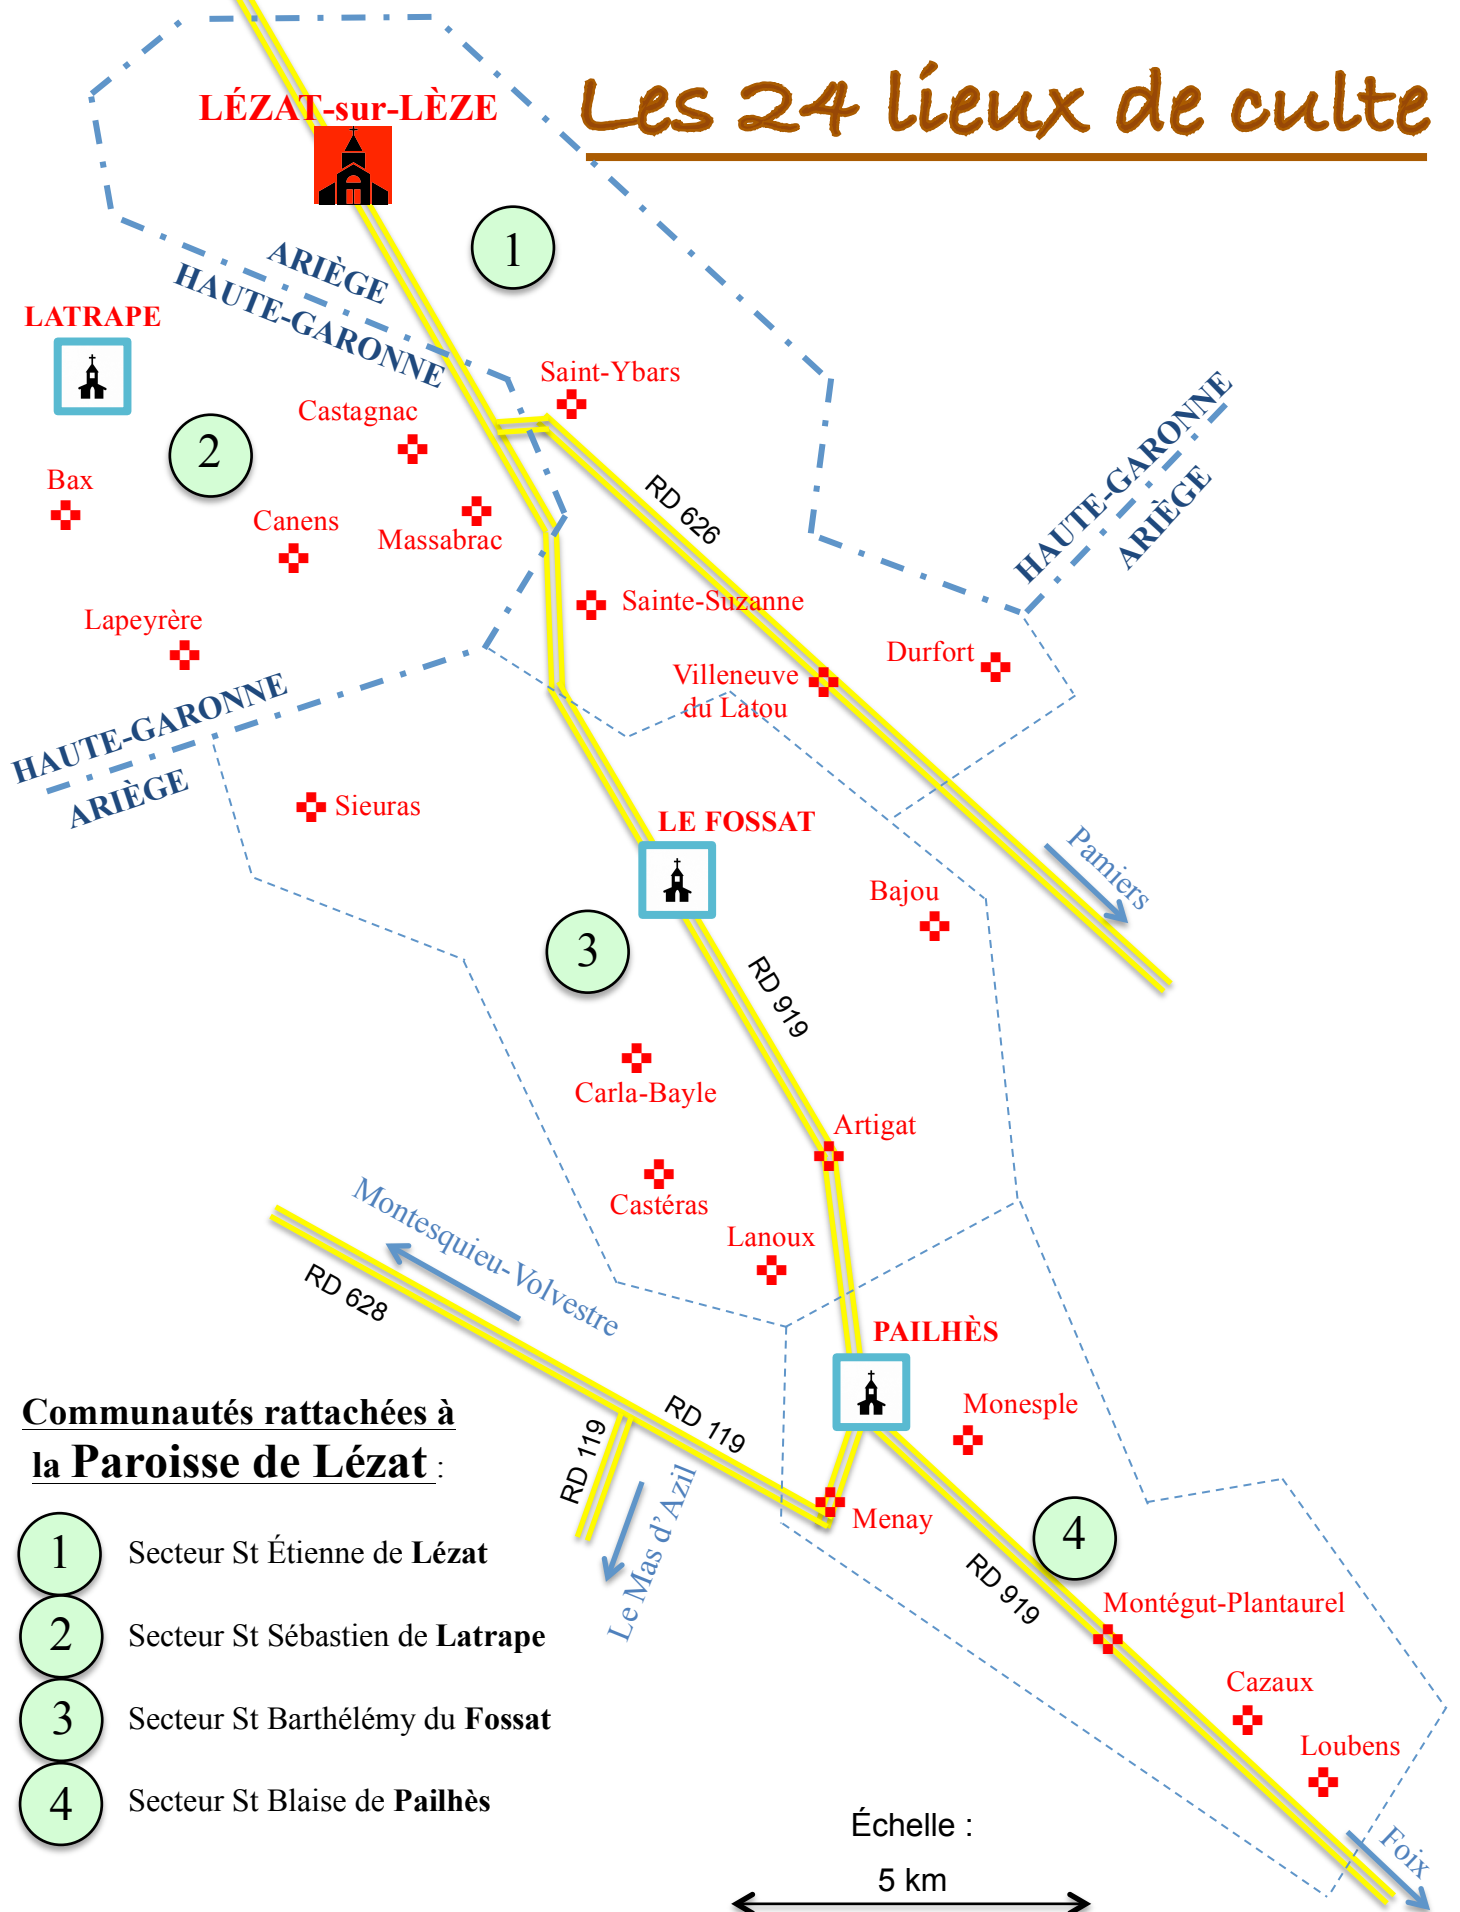

## Les 24 lieux de culte

### Communautés rattachées à la Paroisse de Lézat :

- 1 Secteur St Étienne de Lézat
- 2 Secteur St Sébastien de Latrape
- 3 Secteur St Barthélémy du Fossat
- 4 Secteur St Blaise de Pailhès

Échelle :

5 km